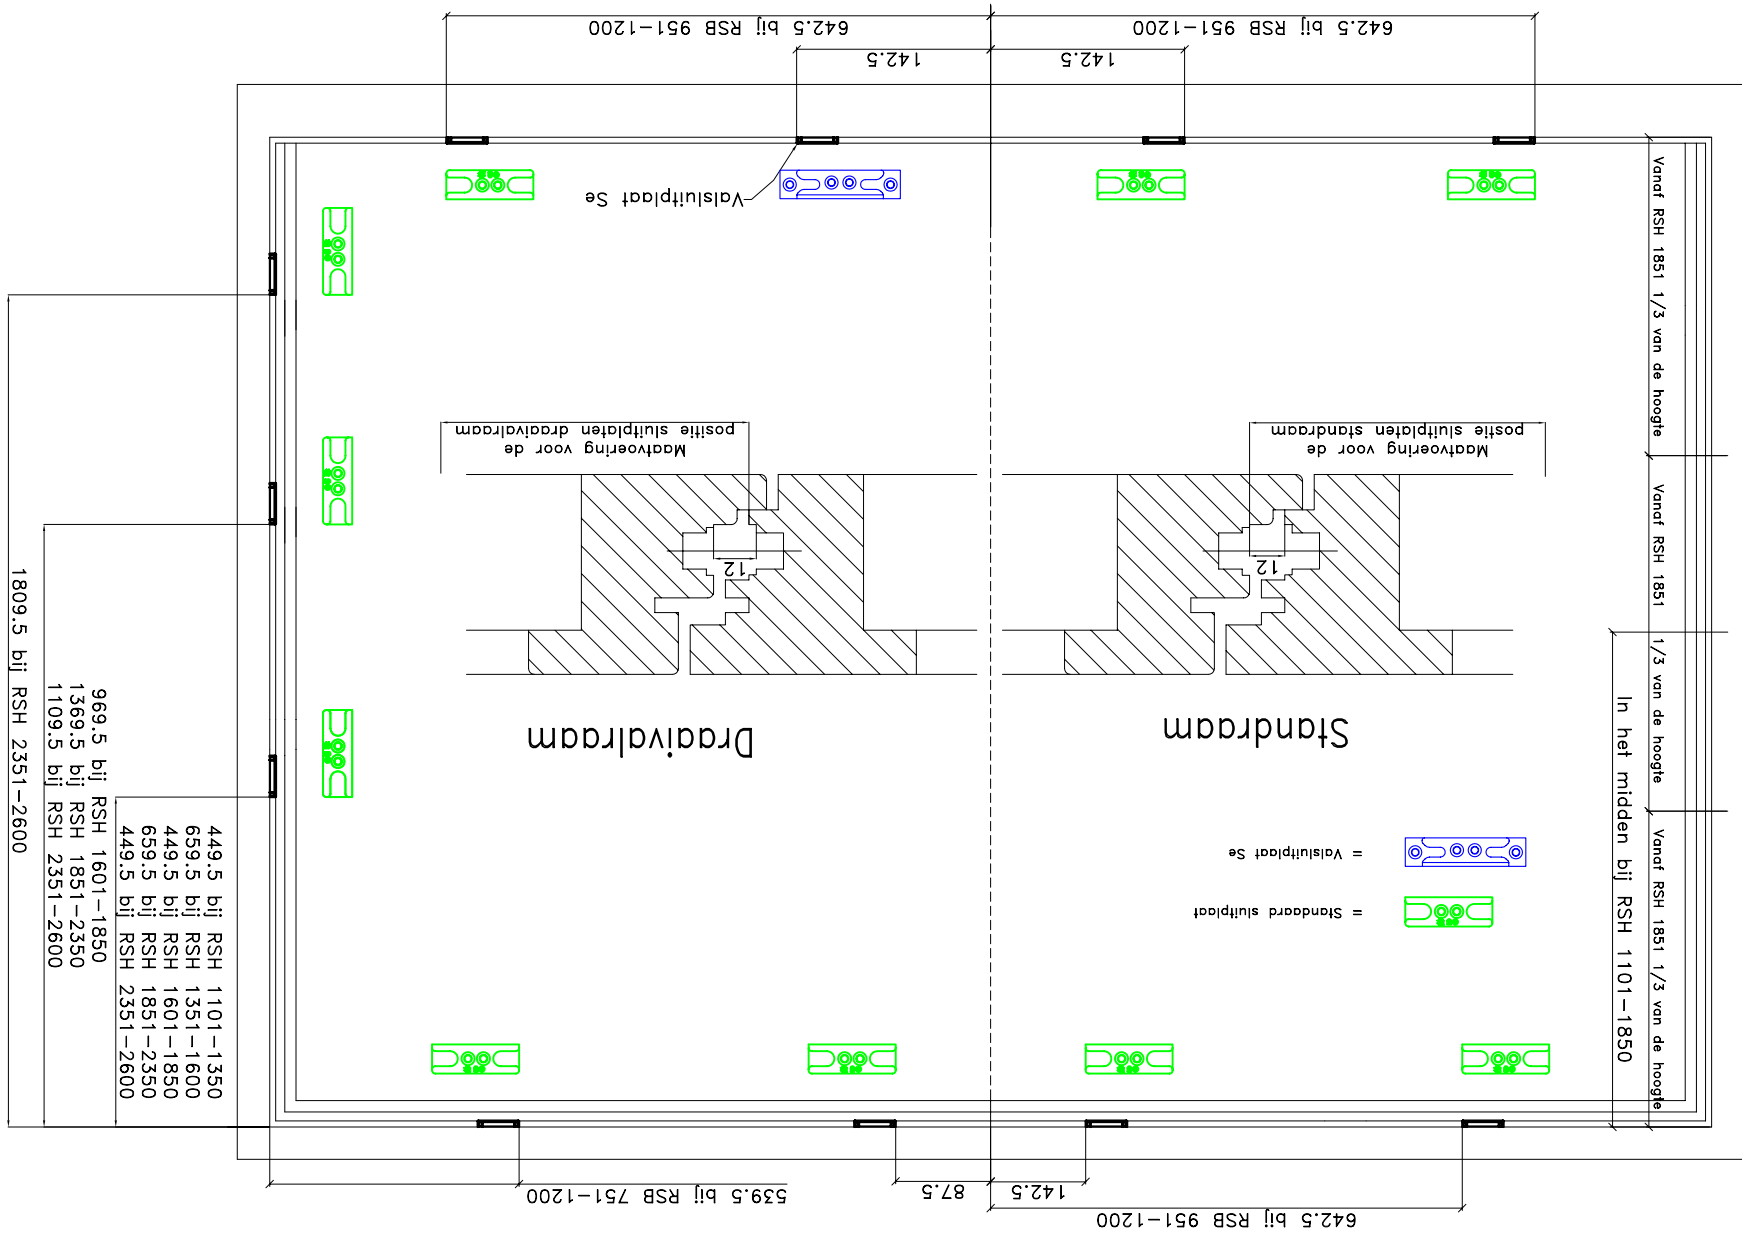

Stolprambeslag Uni-Jet CONTURA Standard beslag Versie 2.

- 449.5 bij RSH 1101-1350
- 659.5 bij RSH 1351-1600
- 449.5 bij RSH 1601-1850
- 659.5 bij RSH 1851-2350
- 449.5 bij RSH 2351-2600

- 969.5 bij RSH 1601-1850
- 1369.5 bij RSH 1851-2350
- 1109.5 bij RSH 2351-2600